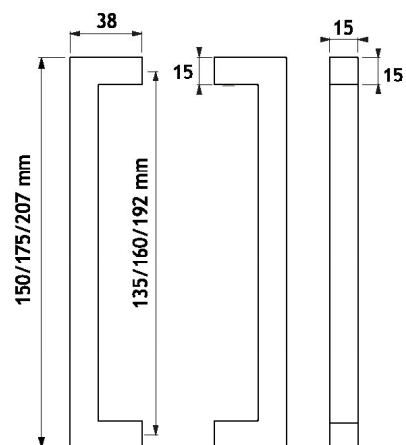

DH27

Coppia di maniglie a sezione quadrata per box doccia e porte in vetro
Sistema di fissaggio con grani nascosti, nessuna vite in vista
Realizzato in acciaio inox Aisi 304
Misure disponibili: sez. 15x15 mm inter. mm 135/160/192

Pair of square section handles for shower rooms and glass doors
Concealed screws fixing system
Aisi 304 stainless steel manufacturing
Available size: sect. 15x15 mm c/c mm 135/160/192