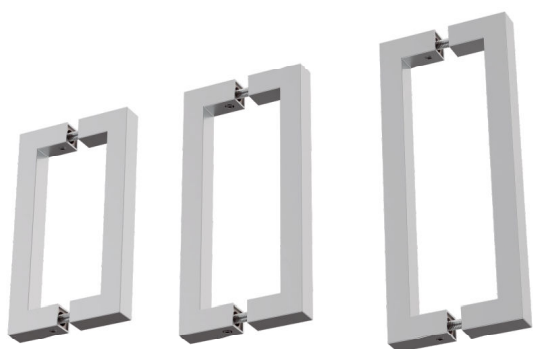

DH27

Coppia di maniglie a sezione quadrata per box doccia e porte in vetro
Sistema di fissaggio con grani nascosti, nessuna vite in vista
Realizzato in acciaio inox Aisi 304
Misure disponibili: sez. 15x15 mm inter. mm 135/160/192

Pair of square section handles for shower rooms and glass doors
Concealed screws fixing system
Aisi 304 stainless steel manufacturing
Available size: sect. 15x15 mm c/c mm 135/160/192